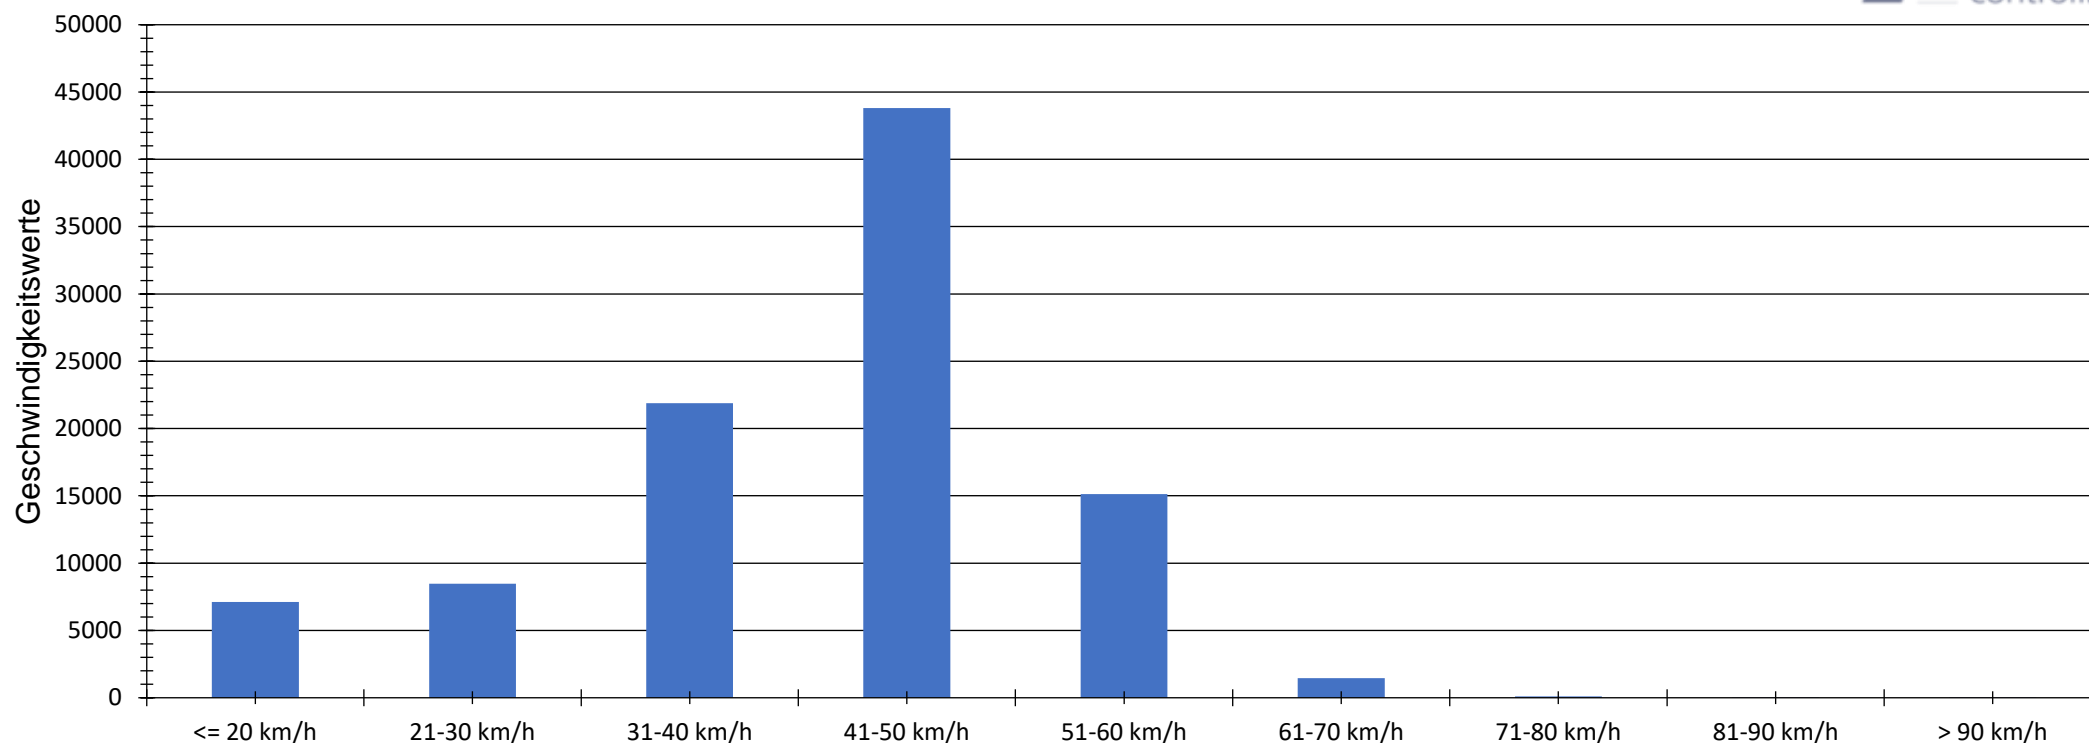

Verteilung Geschwindigkeit

Auswertezeit Sonntag, 4. Oktober 2020,13:00 - Donnerstag, 22. Oktober 2020,13:00	
Tempolimit 50 km/h	Werte 97970
Geschwindigkeitsübertretung 17,03 %	Fahrzeuge 16785
DTV 932	Vd[km/h] 41
DJV 340180	Vmax[km/h] 117
Fahrtrichtung Ankommend	V85 [km/h] 51
Bearbeiter: Frank Andresen	
Kommentar: verdeckte Messung	
Messort: Oxbüll Süd Versammlungshaus	
Ankommende Fahrzeuge Richtung: Von Roosgaard	
Abfahrende Fahrzeuge Richtung: B 199	